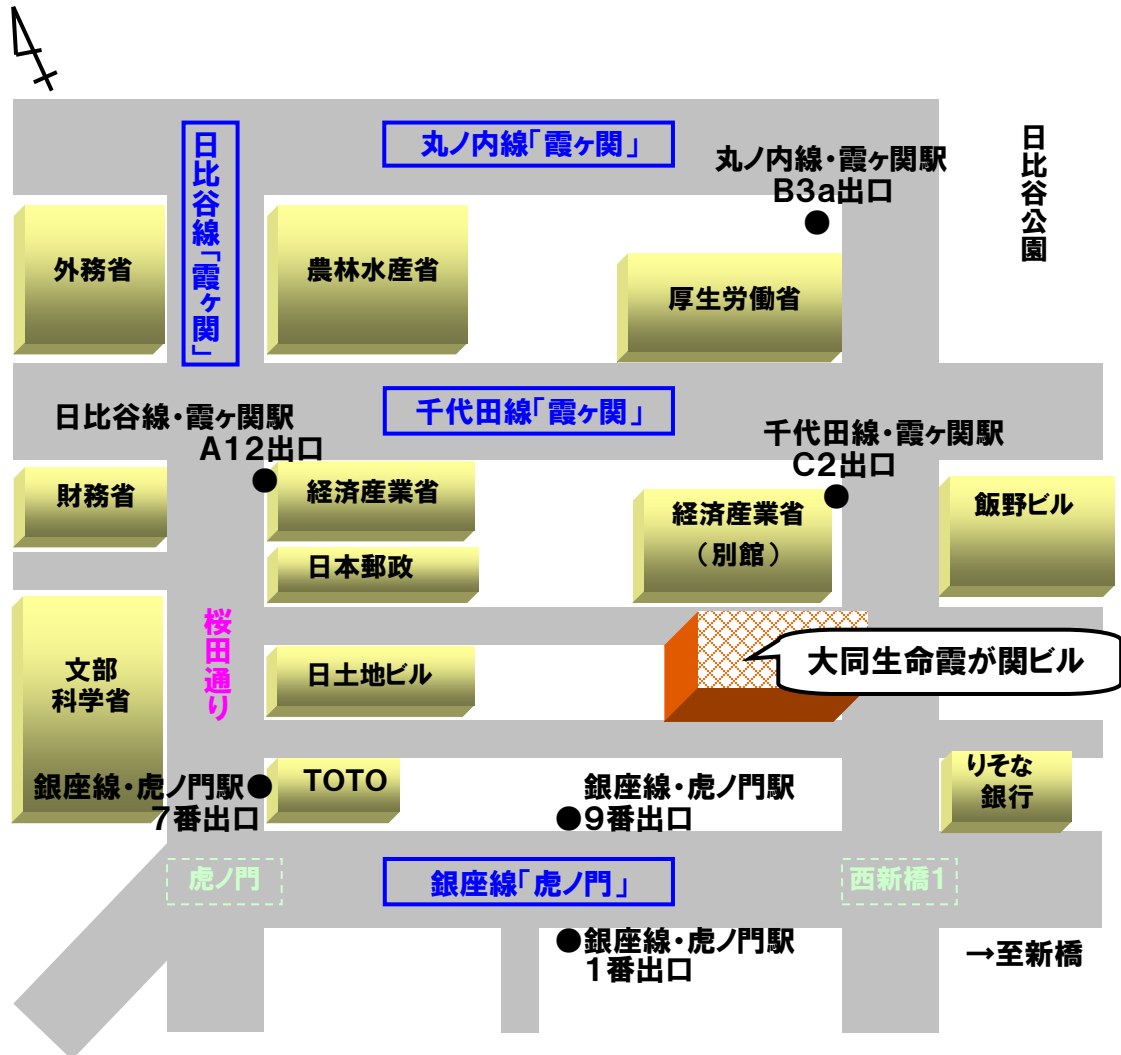

# ロテム綜合法律事務所案内図

- 東京メトロ銀座線「虎ノ門」駅7番・9番出口より徒歩1分
- 東京メトロ千代田線「霞ヶ関」駅C2出口より徒歩1分
- 東京メトロ日比谷線「霞ヶ関」駅A12出口より徒歩3分
- 東京メトロ丸の内線「霞ヶ関」駅B3a出口より徒歩3分

〒100-0013

東京都千代田区霞が関1丁目4番2号 大同生命霞が関ビル 5階3号室

ロテム綜合法律事務所

TEL 03-3507-0635

FAX 03-3507-0636